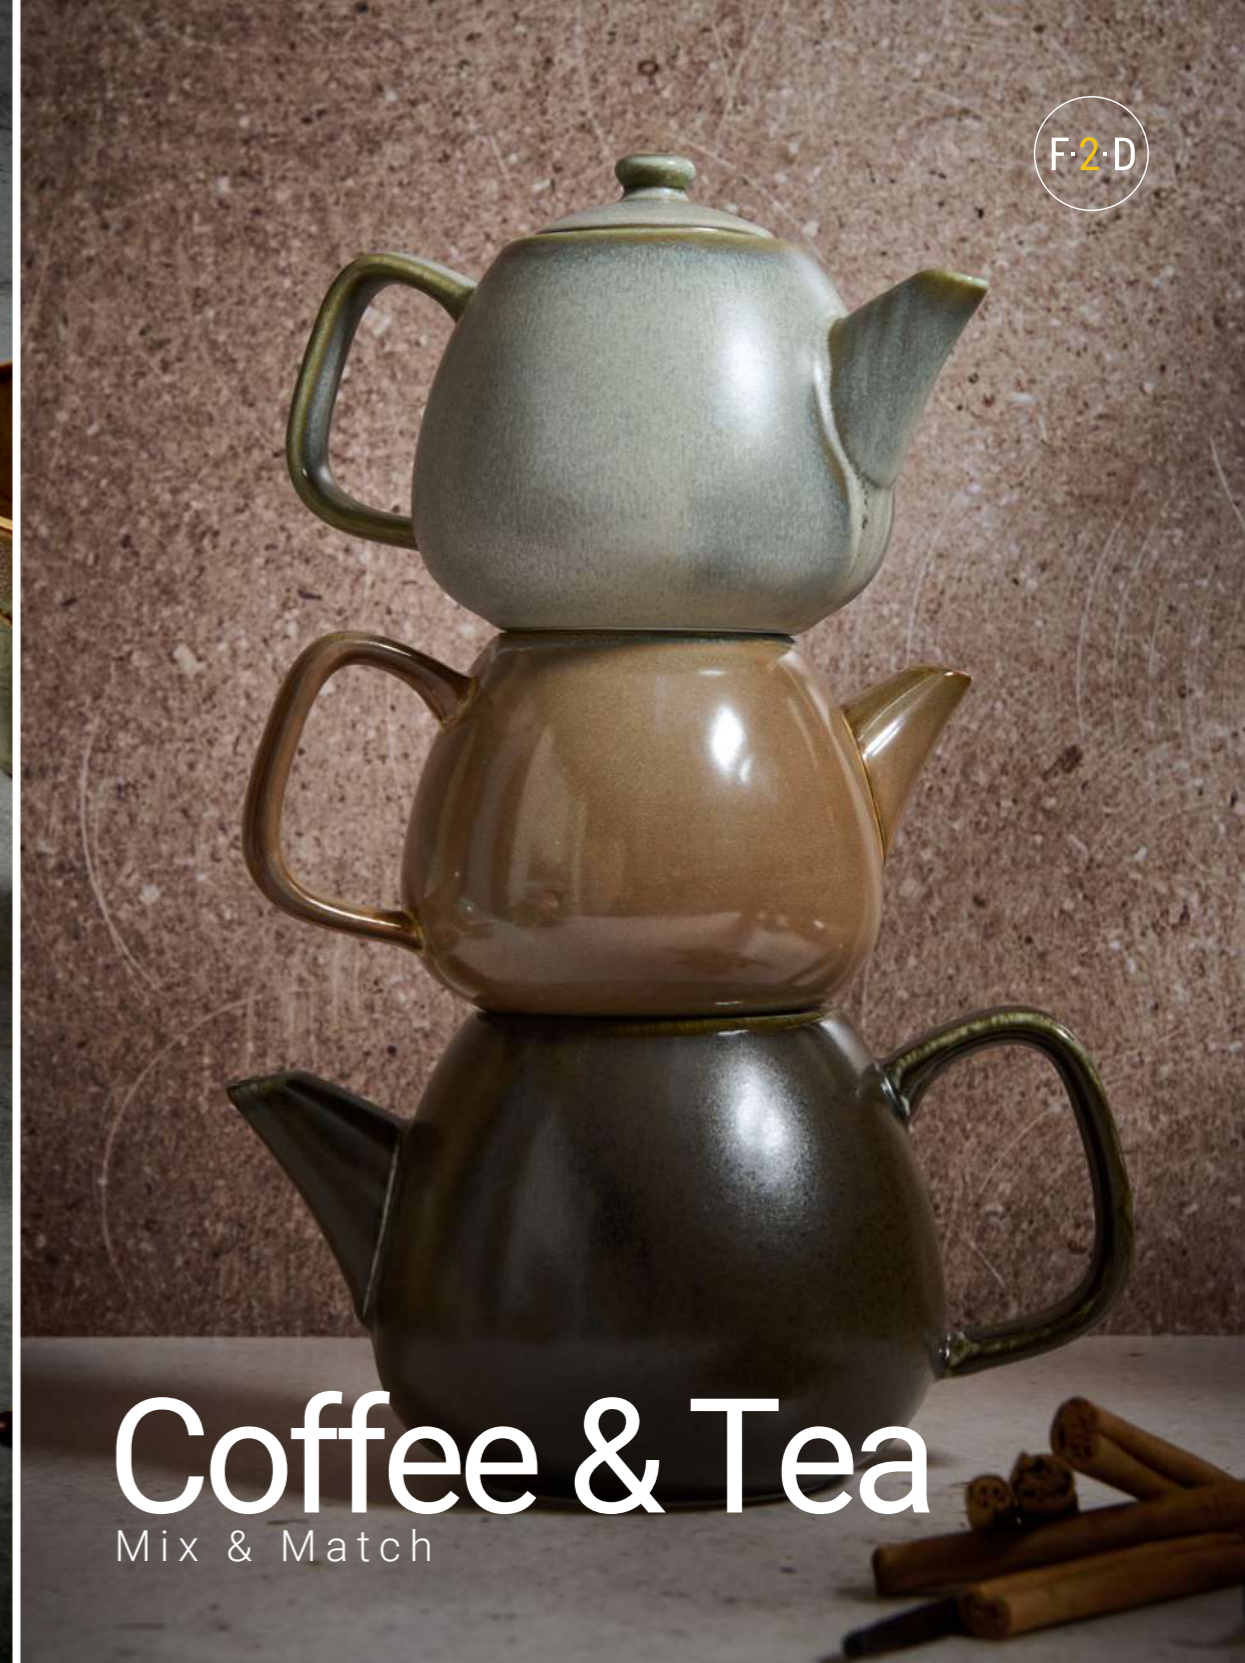

F·2·D

Coffee & Tea

Mix & Match